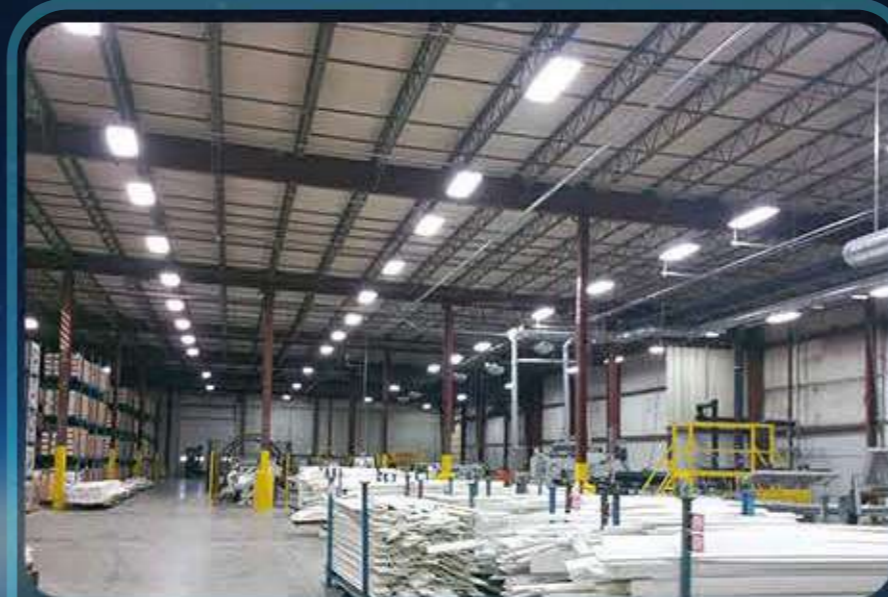

ОСВЕЩЕНИЕ СКЛАДСКИХ КОМПЛЕКСОВ

Прогресс и развитие автоматизации складов и логистических комплексов требует современного подхода к проектированию систем освещения